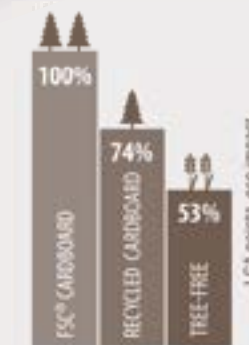

Lagere eco footprint

De totale milieu-impact met betrekking tot de productie van dit karton, gemeten van plant tot eindproduct, ligt lager dan die van FSC® karton van houtvezels en recycled karton.